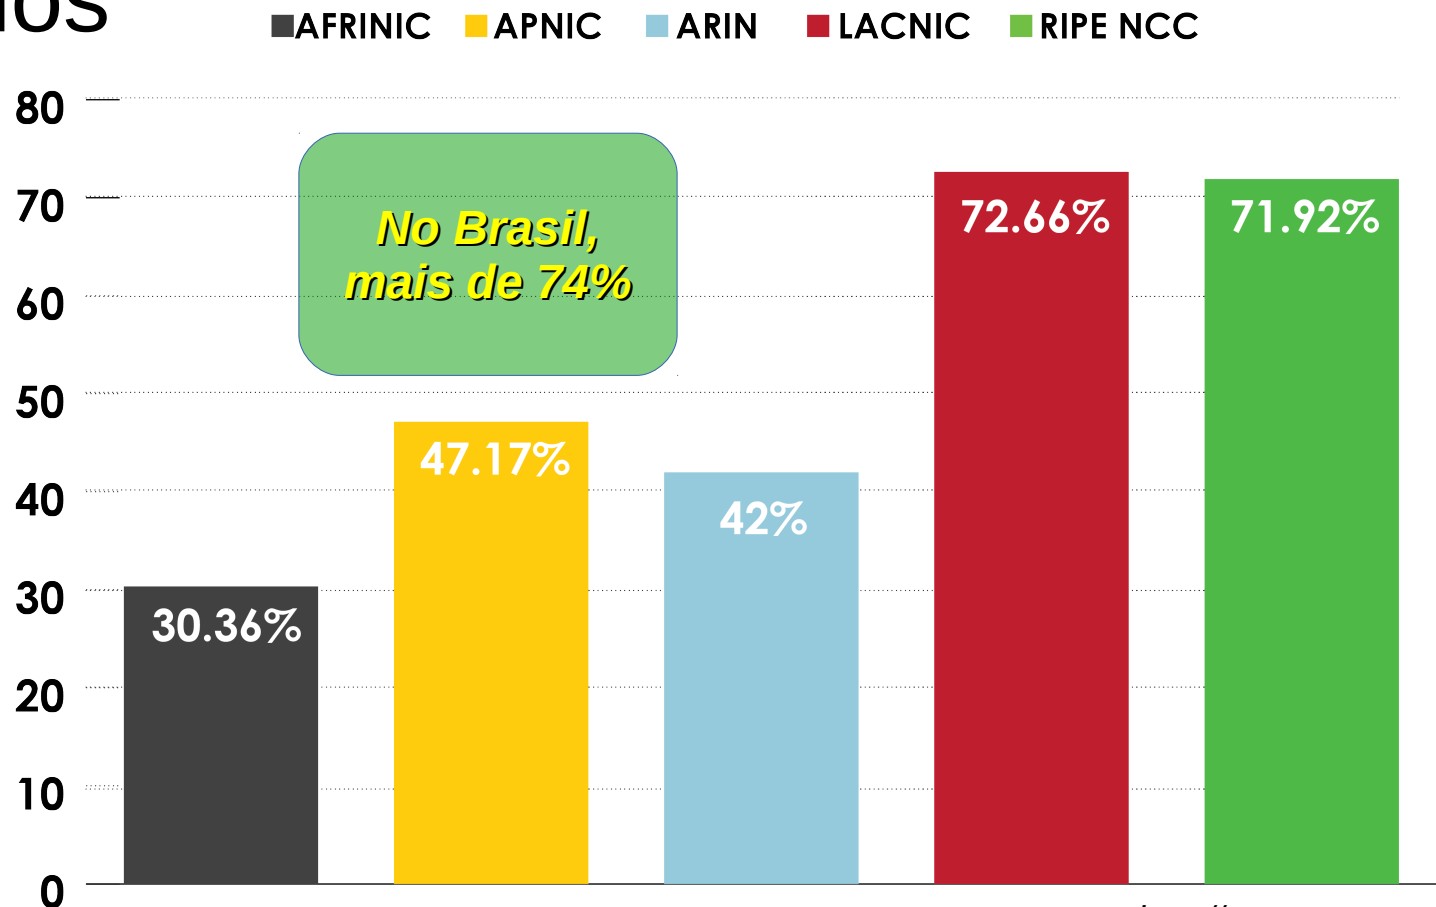

Estatísticas

- Porcentagem de IPv6 entre Sistemas Autônomos

<http://www.nro.net>