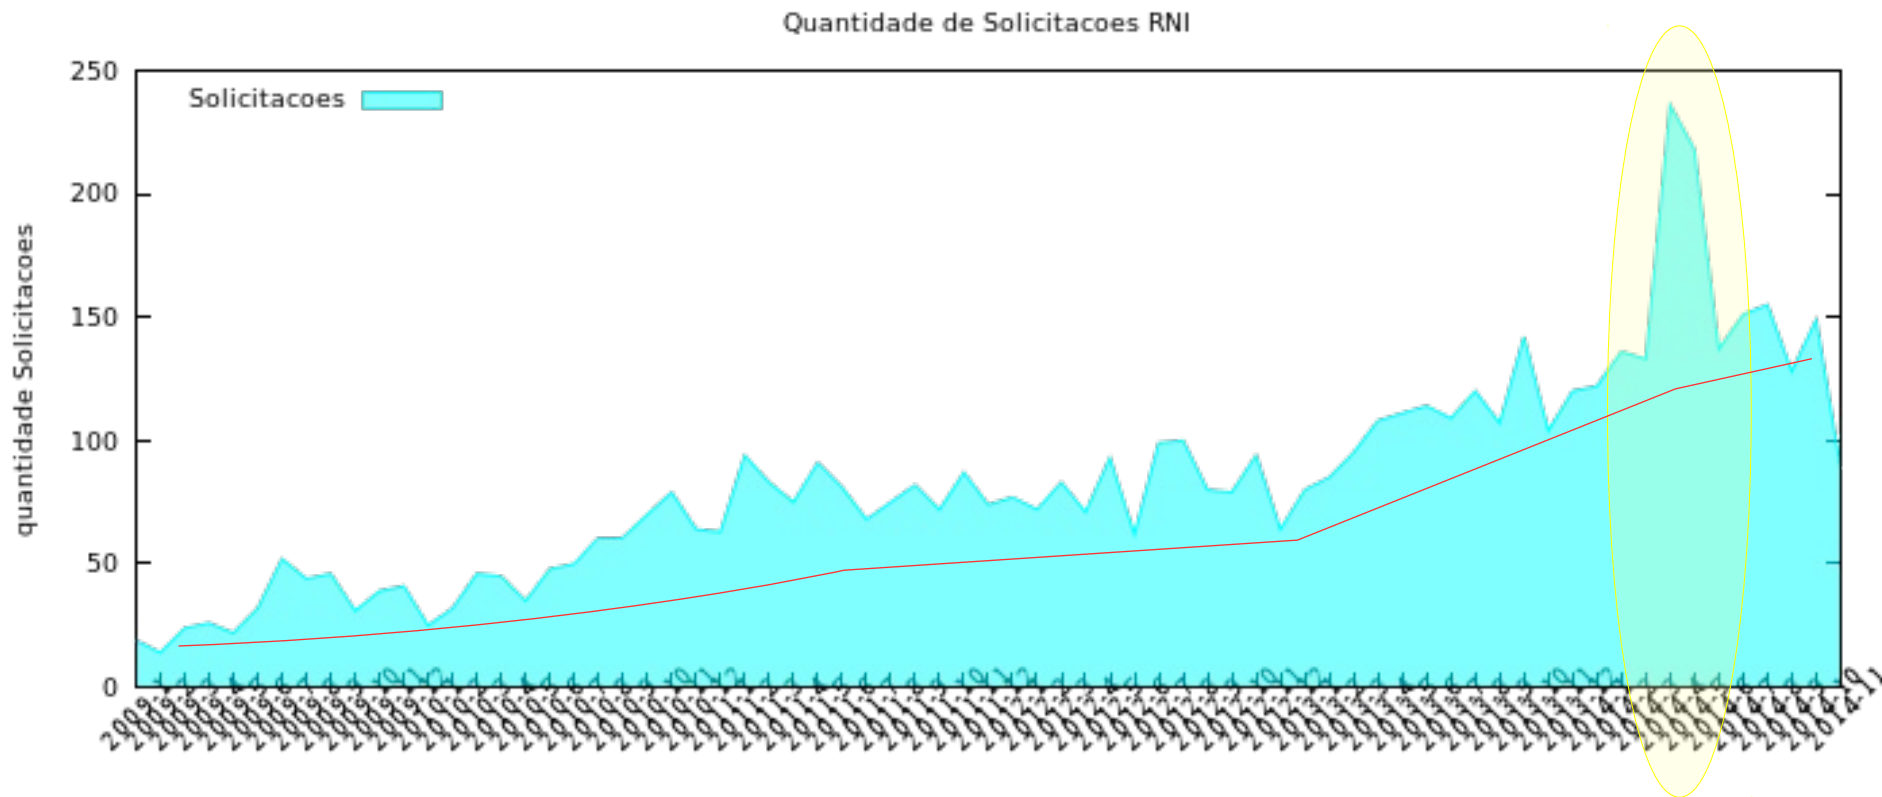

Em algumas regiões, **restrições já existem** há algum tempo.

- Máximo 1024 IPs

IANA, Fev/2011

APNIC, Mar/2011

RIPE NCC, Set/2012

LACNIC, Jun/2014

IPv4 Acabou?

- **AFRINIC**, mais de 3 /8s (~50milhões)
 - Previsões esgotamento *2019*
- **ARIN**, 60% /8 (~10milhões)

IPv4 Acabou?

- Tecnicamente, há ainda blocos “*livres*”
- Alocações segundo regras “*restritivas*”
 - Nossa região: /22 (1024 IPs) a cada 6 meses em estoque de 2 milhões de IPs
 - Estoque seguinte, /22 somente uma vez para “*novos entrantes*” somente.

IPv4 Acabou?

- Estoque atual (~2milhões IPs)
 - ~32% “consumido”
- Estoque seguinte, maior que 5milhões IPs e *crescente*.

Estatísticas

- Solicitações “em alta”

Estatísticas

- Solicitações “em alta”
 - Maioria, inicial