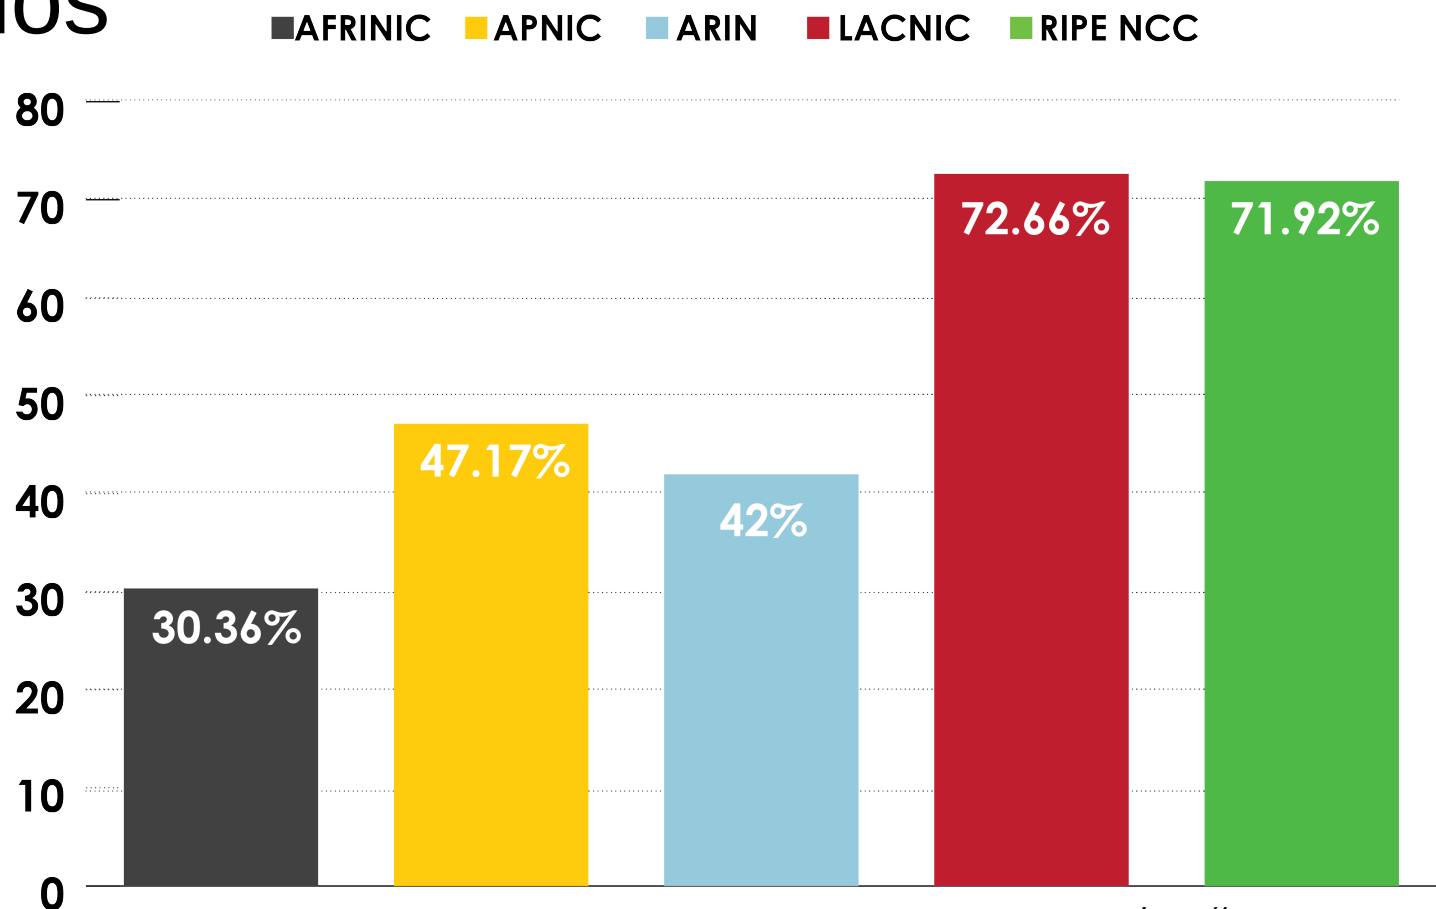

Quantidade Cumulativa de ASNs com IPv6 e IPv4

Crescimento > 300%

Estatísticas

- Alocações de IPv4 (não cumulativo)

Estatísticas

- Alocações IPv4 (cumulativas)

Estatísticas

- Alocações de IPv4 x Prefixos

Estatísticas

- Alocações IPv6

Estatísticas

- Alocações IPv6 (quant. /32s)

Estatísticas

- Porcentagem de IPv6 entre Sistemas Autônomos

<http://www.nro.net>

Estatísticas