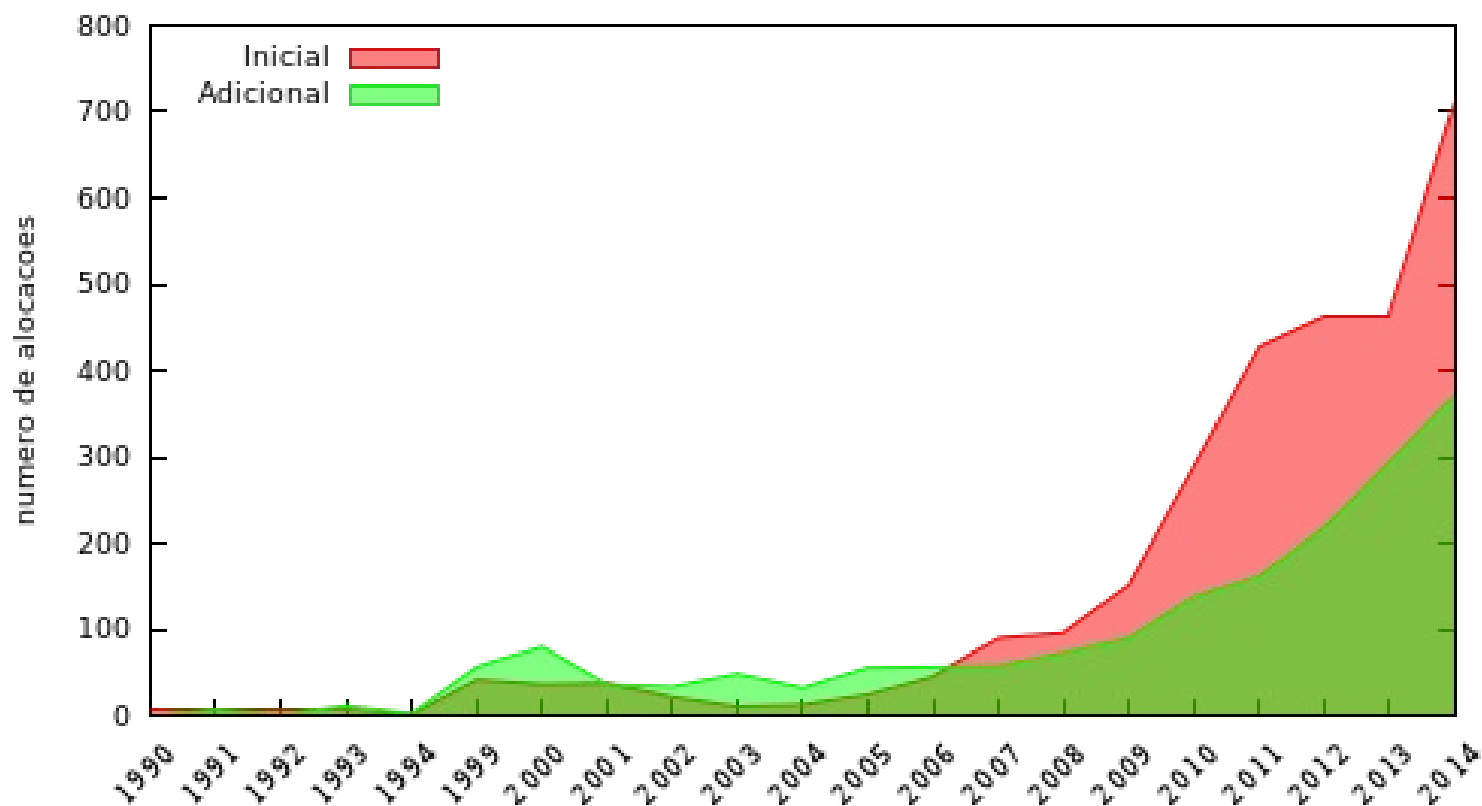

IPv4 Acabou?

- Tecnicamente, há ainda blocos “*livres*”
- Alocações segundo regras “*restritivas*”
 - Nossa região: /22 (1024 IPs) a cada 6 meses em estoque de 2 milhões de IPs
 - Estoque seguinte, /22 somente uma vez para “*novos entrantes*” somente.

IPv4 Acabou?

- Estoque atual (~2milhões IPs)
 - ~32% “consumido”
- Estoque seguinte, maior que 5milhões IPs e *crescente*.

Estatísticas

- Solicitações “em alta”

Estatísticas

- Solicitações “em alta”
 - Maioria, inicial

Quantidade de alocações Inicial x Adicional

Estatísticas

- Alocações de ASN (não cumulativo)

Estatísticas

- ASN x Recursos Internet

Quantidade Cumulativa de ASNs com IPv6 e IPv4

Estatísticas

- ASN x Recursos Internet