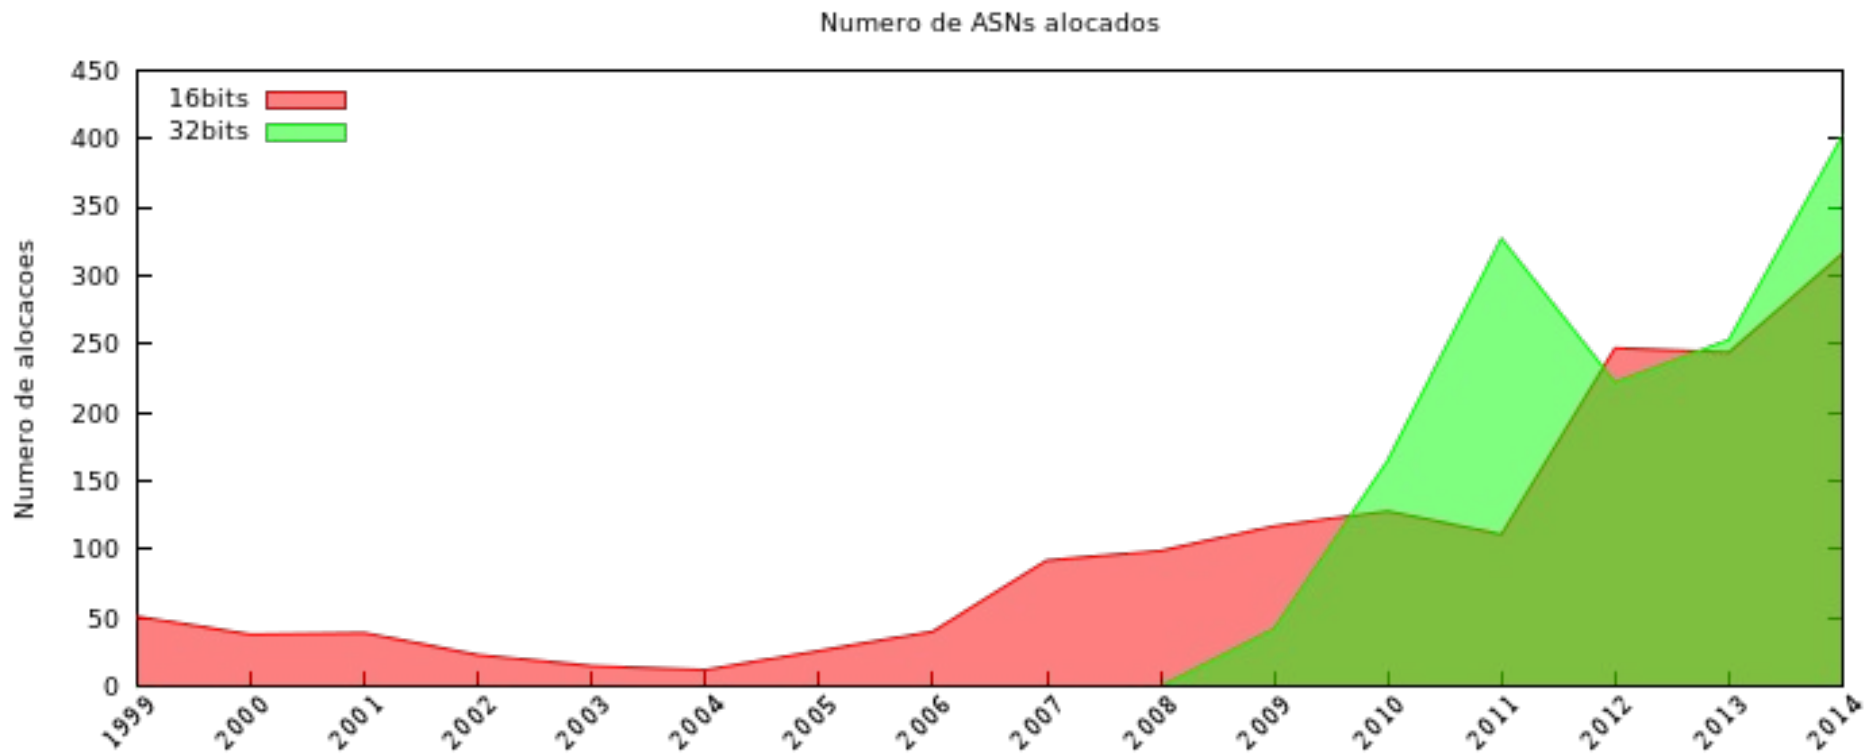

IPv4 Acabou?

- Tecnicamente, há ainda blocos “*livres*”
- Alocações segundo regras “*restritivas*”
 - Nossa região: /22 (1024 IPs) a cada 6 meses em estoque de 2 milhões de IPs
 - Estoque seguinte, /22 somente uma vez para “*novos entrantes*” somente.

IPv4 Acabou?

- Estoque atual (~2milhões IPs)
 - ~32% “consumido”
- Estoque seguinte, maior que 5milhões IPs e *crescente*.

Estatísticas

- Solicitações “em alta”

Estatísticas

- Solicitações “em alta”
 - Maioria, inicial

Quantidade de alocações Inicial x Adicional

Estatísticas

- Alocações de ASN (não cumulativo)

Estatísticas

- ASN x Recursos Internet

Quantidade Cumulativa de ASNs com IPv6 e IPv4

Estatísticas

- ASN x Recursos Internet