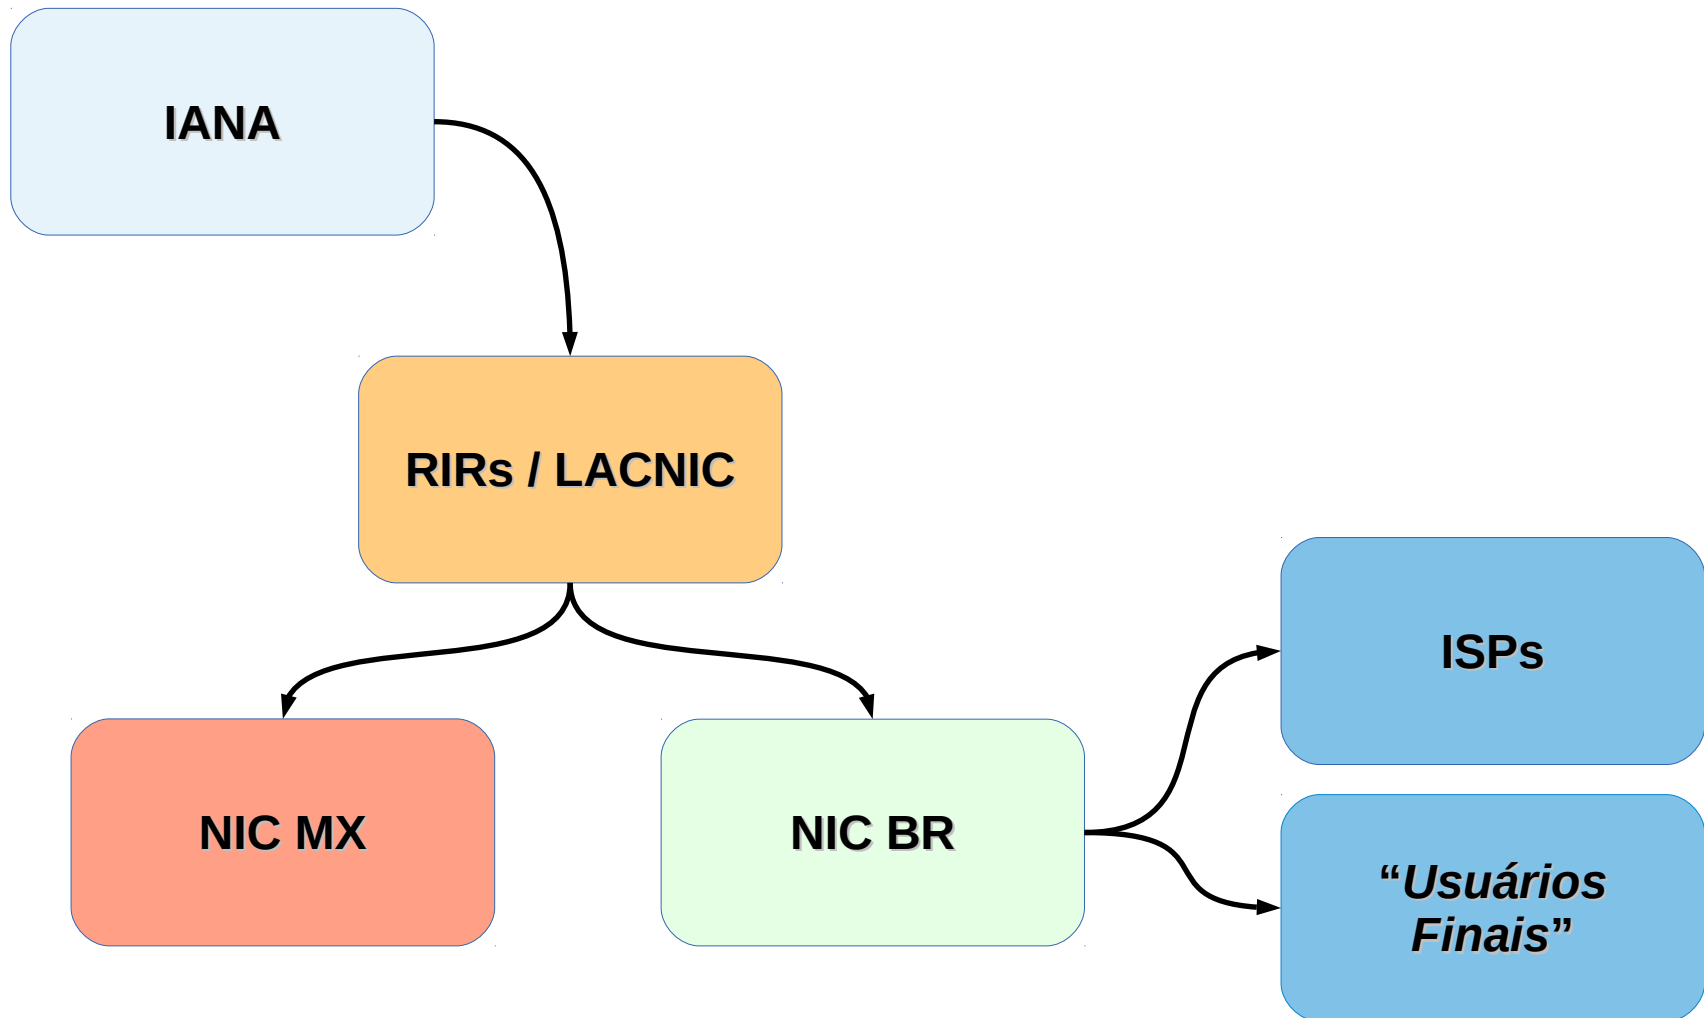

nic.br egi.br

registro.br

São Paulo, SP
26 de novembro de 2014

Recurso de Numeração Internet no Brasil

Ricardo Patara

registro.br nic.br cgi.br

Introdução

- Recursos Numeração Internet (blocos IP e ASN), distribuídos hierarquicamente.
- Com base em necessidade justificável
- Conjuntos números finitos. Critérios na distribuição e administração

Introdução

<https://www.nro.net/about-the-nro/regional-internet-registries>

Introdução

Introdução

- Regras para distribuição:
 - Baseadas em necessidades
 - Processo aberto, transparente e *bottom-up*

IPv4 Acabou?

Em algumas regiões, **restrições já existem** há algum tempo.

- Máximo 1024 IPs

IANA, Fev/2011

APNIC, Mar/2011

RIPE NCC, Set/2012

LACNIC, Jun/2014

IPv4 Acabou?

- **AFRINIC**, mais de 3 /8s (~50milhões)
 - Previsões esgotamento *2019*
- **ARIN**, 60% /8 (~10milhões)

IPv4 Acabou?

- Tecnicamente, há ainda blocos “*livres*”
- Alocações segundo regras “*restritivas*”
 - Nossa região: /22 (1024 IPs) a cada 6 meses em estoque de 2 milhões de IPs
 - Estoque seguinte, /22 somente uma vez para “*novos entrantes*” somente.