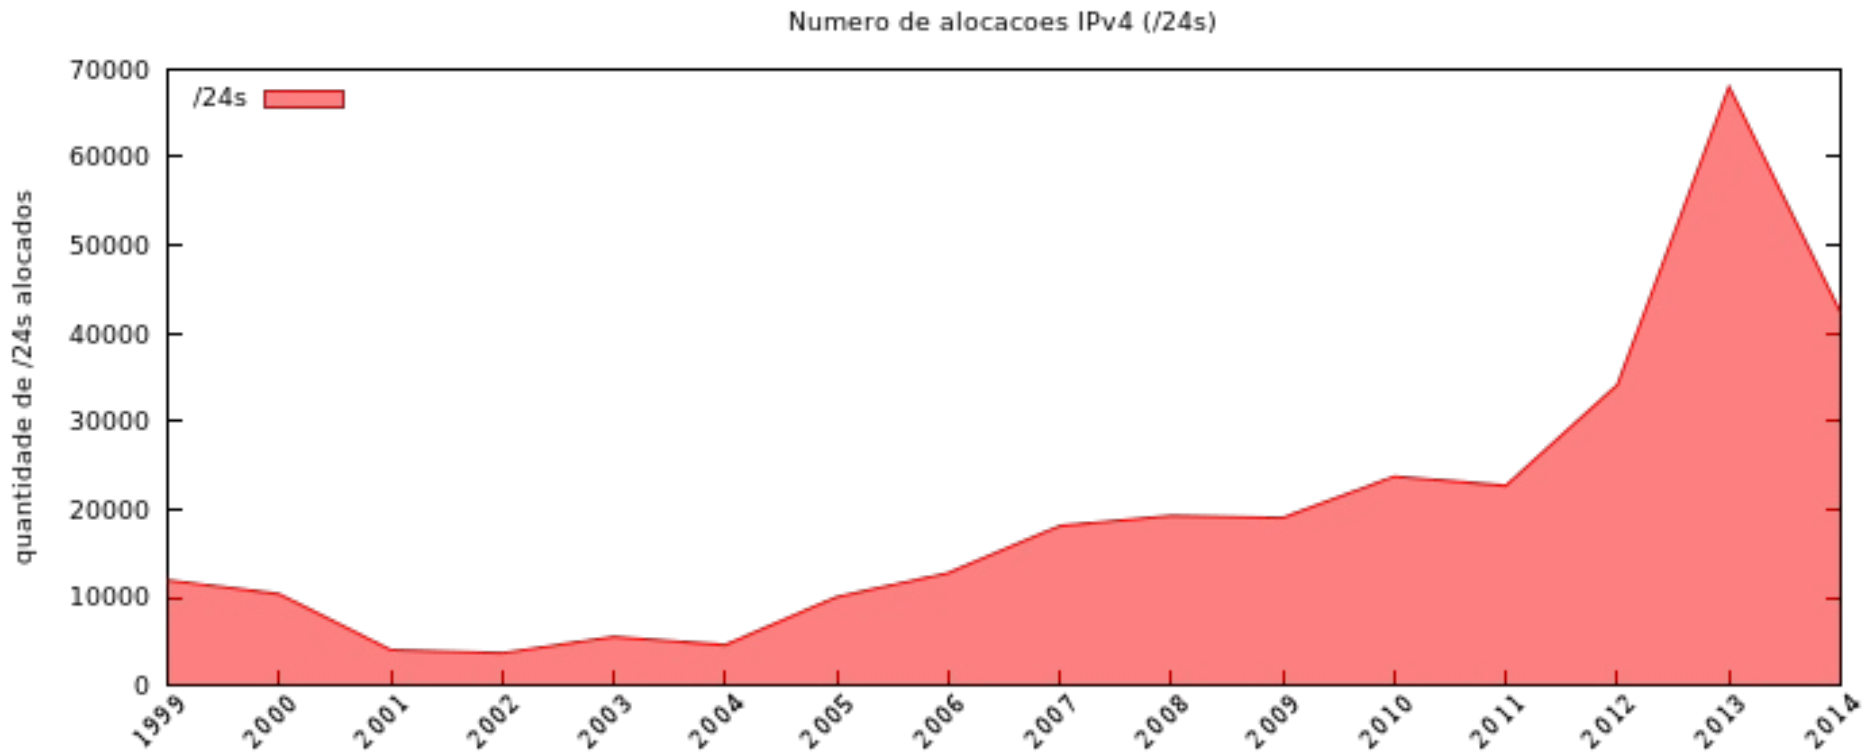

IPv4 Acabou?

- Estoque atual (~2milhões IPs)
 - ~32% “consumido”
- Estoque seguinte, maior que 5milhões IPs e *crescente*.

Estatísticas

- Solicitações “em alta”

Estatísticas

- Solicitações “em alta”
 - Maioria, inicial

Quantidade de alocações Inicial x Adicional

Estatísticas

- Alocações de ASN (não cumulativo)

Estatísticas

- ASN x Recursos Internet

Quantidade Cumulativa de ASNs com IPv6 e IPv4

Estatísticas

- ASN x Recursos Internet

Quantidade Cumulativa de ASNs com IPv6 e IPv4

Crescimento > 300%

Estatísticas

- Alocações de IPv4 (não cumulativo)

Estatísticas

- Alocações IPv4 (cumulativas)

Estatísticas

- Alocações de IPv4 x Prefixos