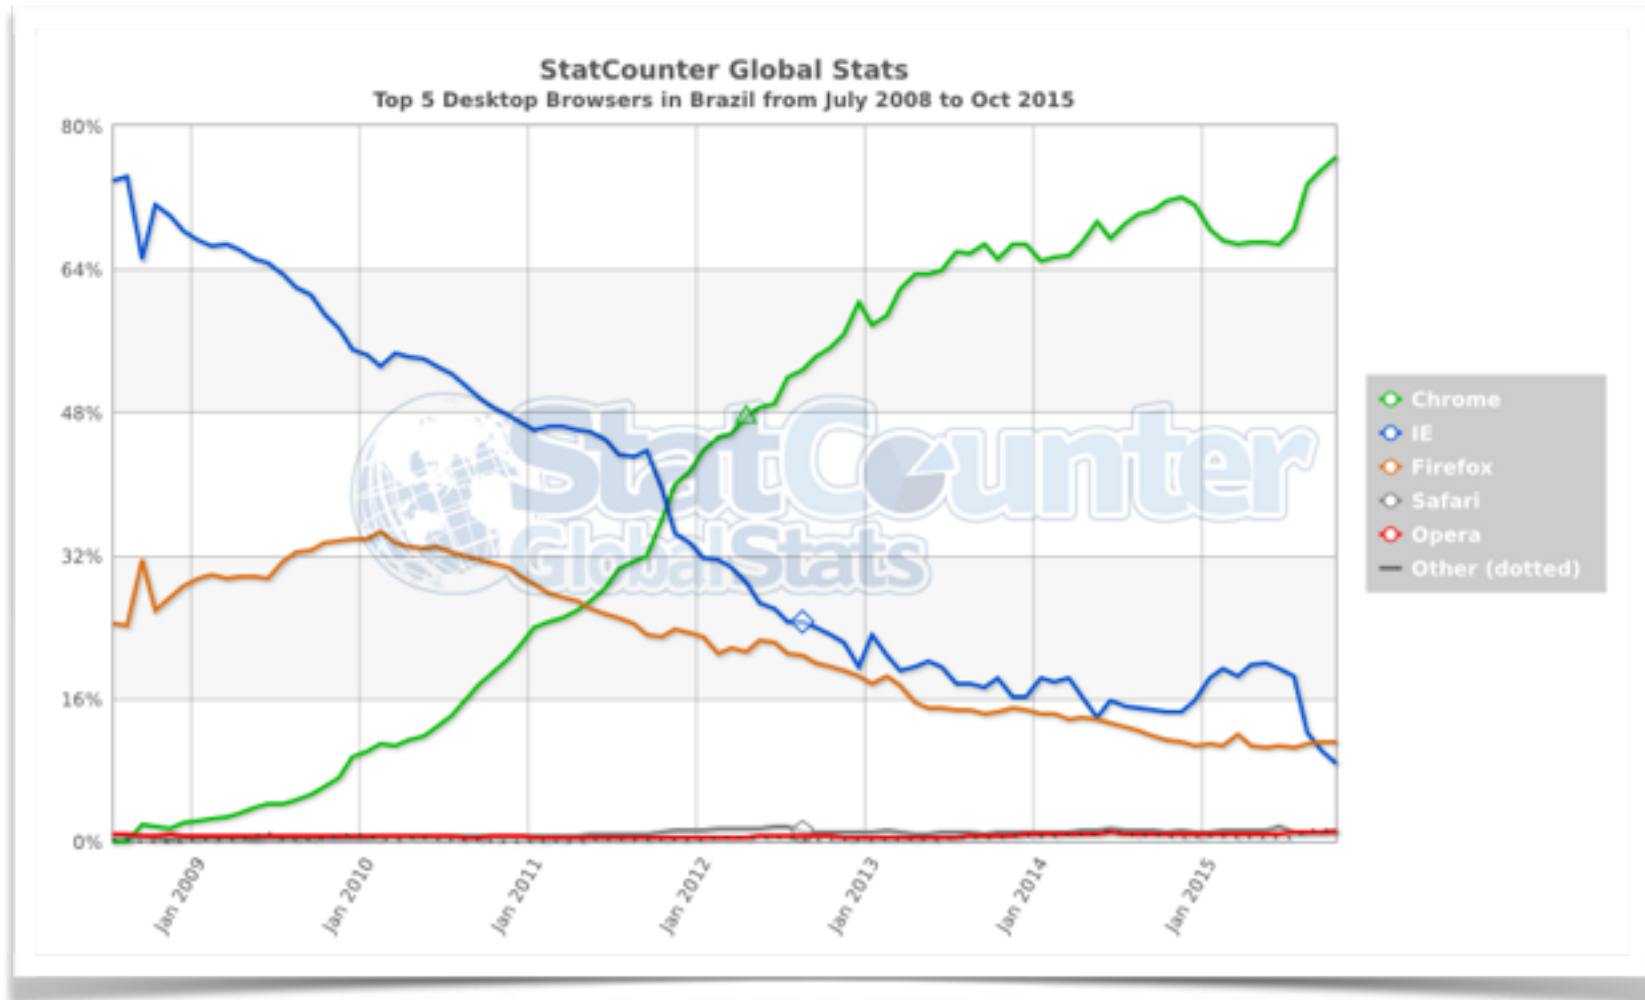

Versão sem Java

- Usuários do Chrome agora tem uma extensão nativa para usar o SIMET